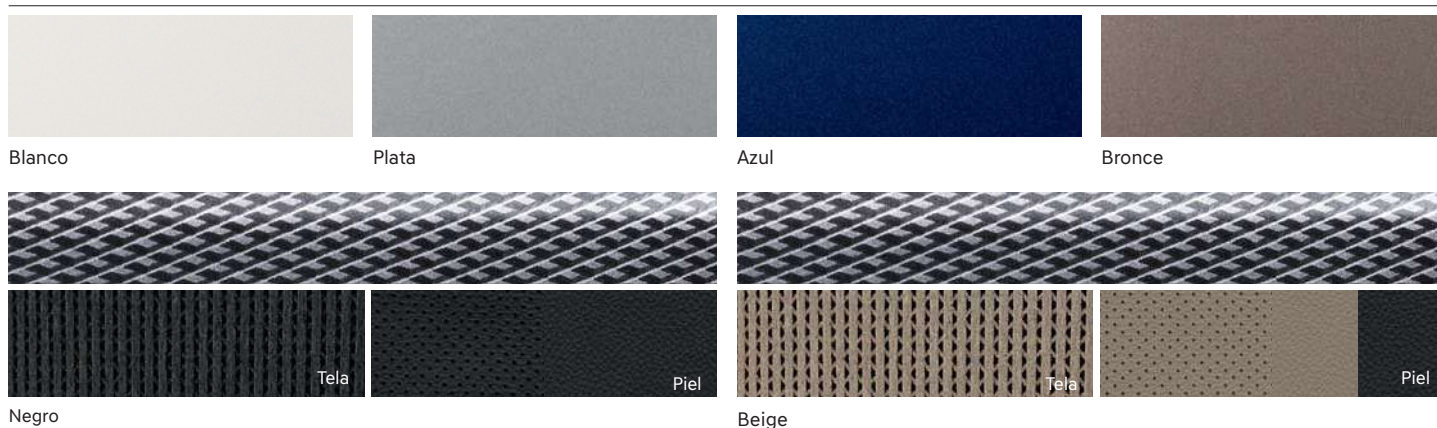

## Colores del exterior / Color de la tapicería

## Colores

• Equipo de serie / - Equipo no disponible

Color Exterior	Color Interior	GLS	Limited Tech
Blanco	Beige	•	•
Plata	Negro	•	•
Azul	Beige	•	•
Bronce	Negro	-	•

- El contenido del presente folleto es estrictamente de uso informativo e ilustrativo, sin constituir en algún momento oferta alguna. Todos los elementos aquí mostrados son una referencia y podrían modificarse sin previo aviso.
- Algunos de los equipos ilustrados o descritos en este folleto pueden no ser suministrados como equipos estándares y podrían estar disponibles asumiendo un costo adicional.
- Hyundai Motor de México, S. de R.L. de C.V., se reserva el derecho de hacer cambios a la información contenida en este folleto en cualquier momento y sin previo aviso, en relación a los colores, características, equipamiento, materiales, especificaciones técnicas, apariencia, accesorios y otros referentes a los vehículos aquí mostrados, sin incurrir en ninguna obligación ni responsabilidad.
- Los colores mostrados pueden variar ligeramente de los colores reales por las limitaciones del proceso de impresión.
- Consulte a su distribuidor para obtener información más actualizada y disponibilidad sobre nuestros vehículos y accesorios.
- Los derechos sobre los diseños, imágenes, logos, fotografías y contenidos de este folleto son propiedad o licencia de Hyundai Motor Company.